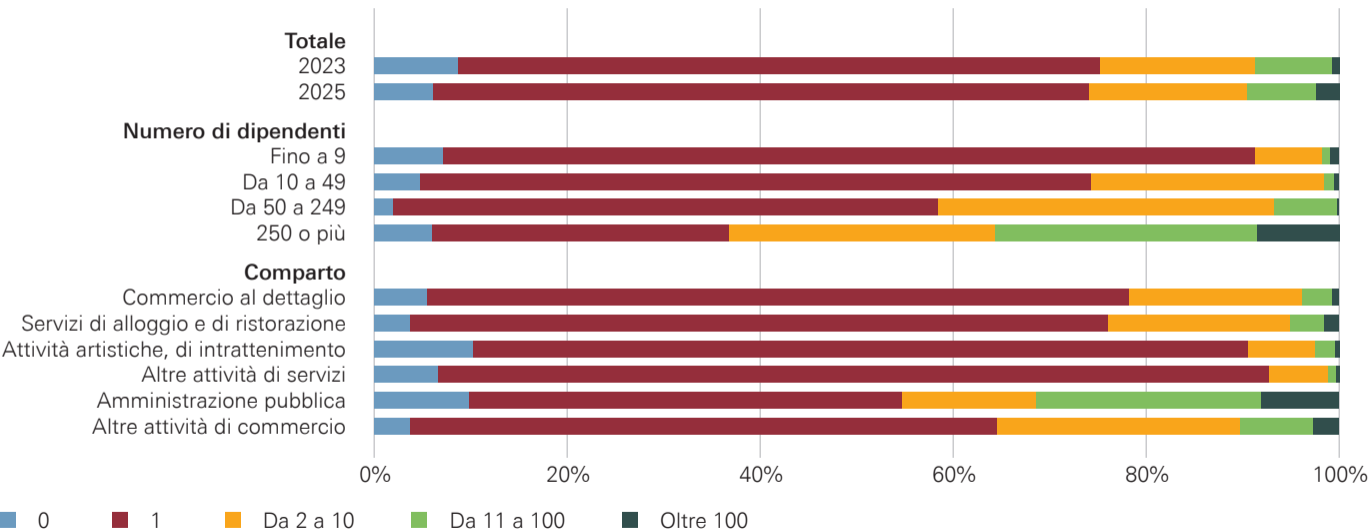

NUMERO DI FILIALI/SEDI IN SVIZZERA

Quote in percentuale

Domanda: «Quante filiali/sedi in Svizzera ha la vostra azienda?».

Base 2025: tutte le imprese intervistate (1877 unità).